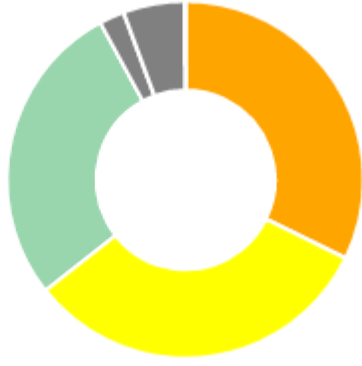

Mesas Escrutadas:

130 de 130 (100,00%) 

Mesas Faltantes:

0 de 130 (0,00%) 

Última actualización hace:

1 día 0 hs 36 min 37 seg 

Junta de Clasificación Secundaria Resultados Por Lista

Junta de Clasificación Secundaria Resultados Por Lista

#	Lista	Votos	%
1	ACDP	930	32,0 %
2	AMET	928	32,0 %
3	SUTECO	798	27,0 %
1001	EN BLANCO	66	2,0 %
1002	NULOS	162	5,0 %
1003	RECURRIDOS	1	0,0 %

D'Hont Secundaria

#	Lista	Cargos
---	-------	--------

#	Lista	Cargos
1	ACDP	2
2	AMET	2
3	SUTECO	1