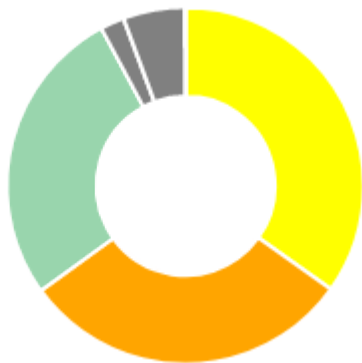

#	Lista	Cargos
1	ACDP	2
2	AMET	2
3	SUTECO	1

Junta de Disciplina Resultados Por Lista

Junta de Disciplina Resultados Por Lista

#	Lista	Votos	%
2	AMET	1227	34,0 %
1	ACDP	1064	30,0 %
3	SUTECO	955	27,0 %