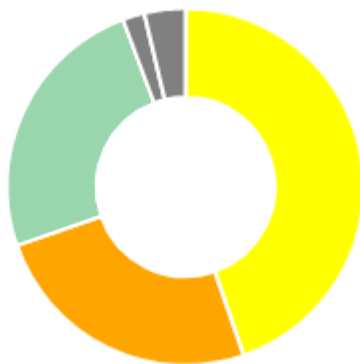

#	Lista	Votos	%
1001	EN BLANCO	77	2,0 %
1002	NULOS	198	5,0 %
1003	RECURRIDOS	1	0,0 %

D'Hont Disciplina

#	Lista	Cargos
2	AMET	2
1	ACDP	1
3	SUTECO	1

Junta de Clasificación Técnica Resultados Por Lista