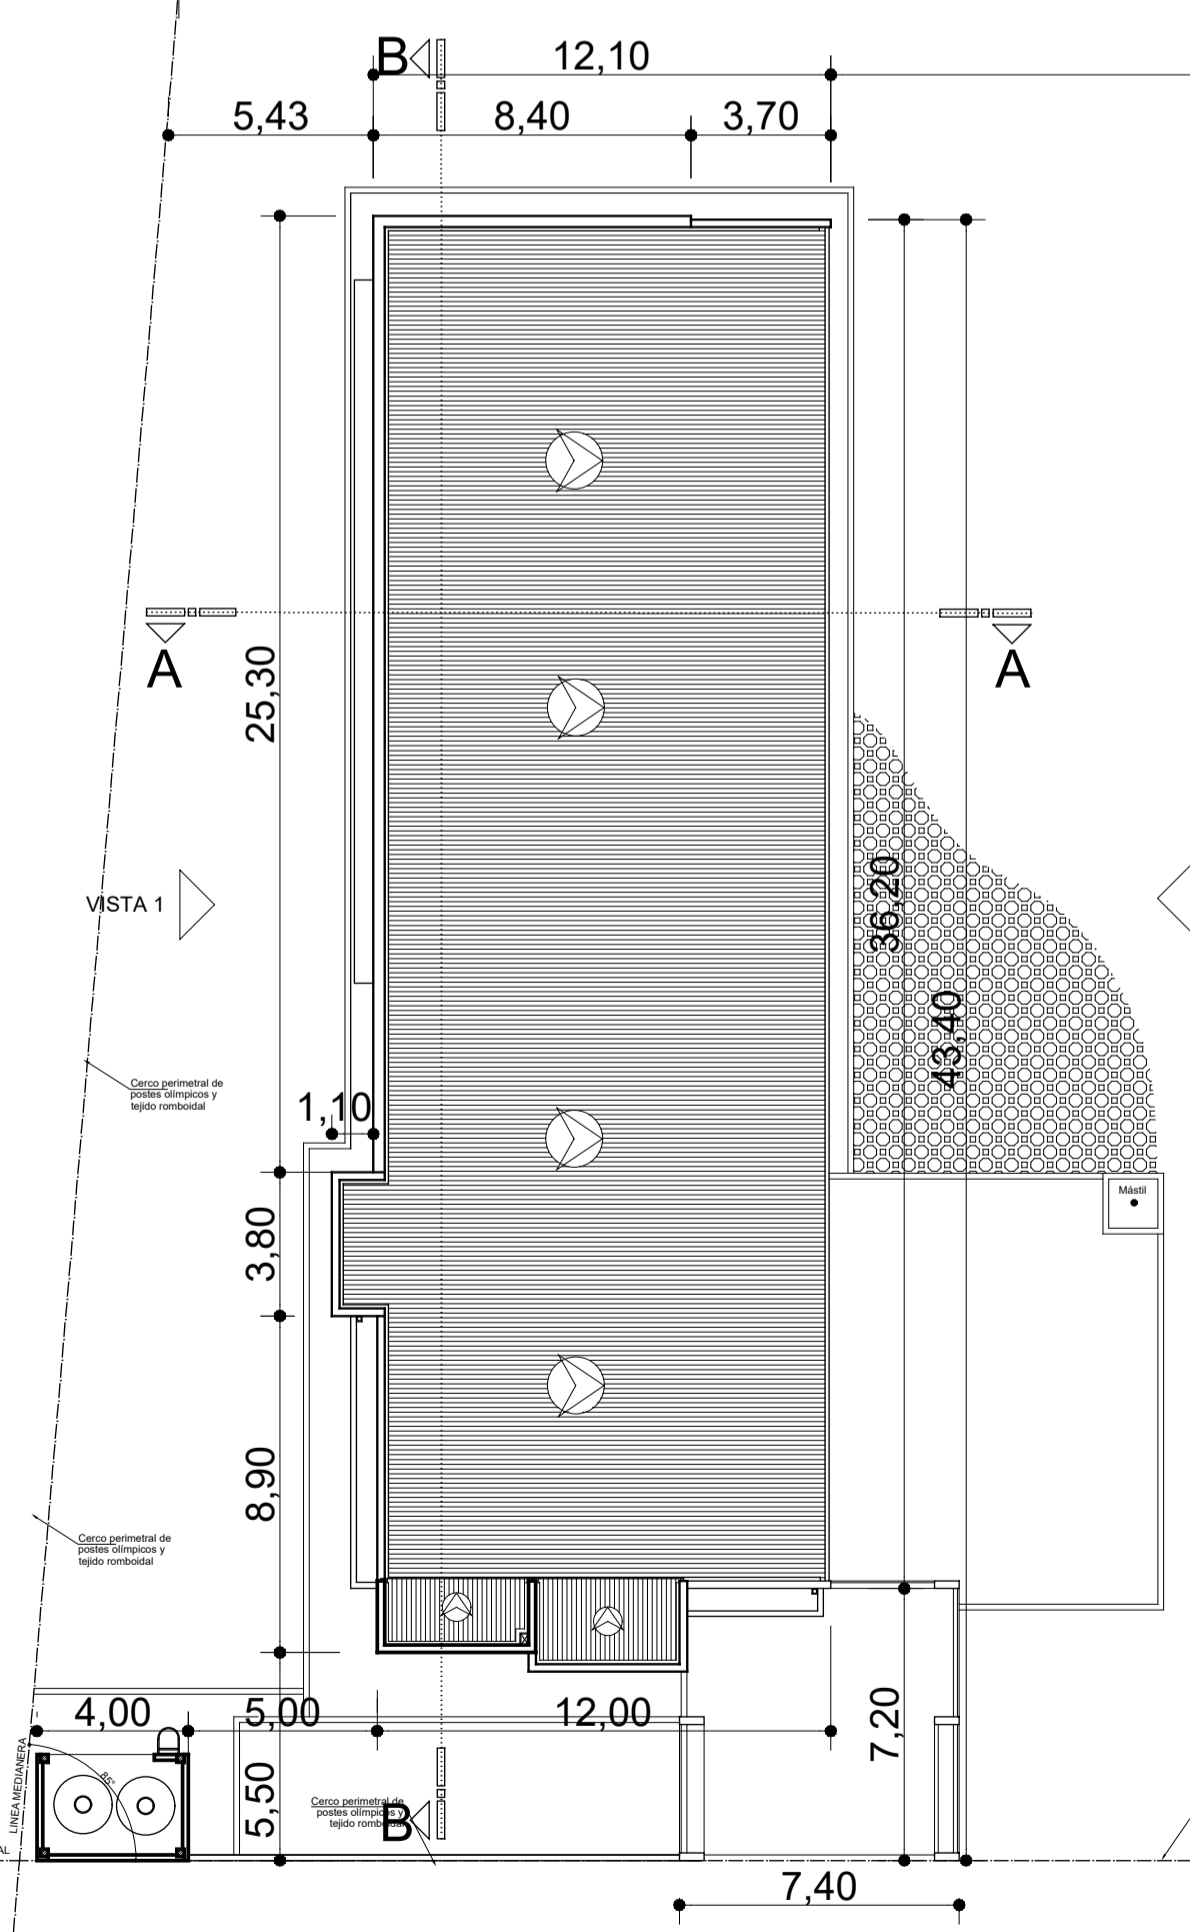

ESCUELA PRIMARIA N° 274

CONTRA FACHADA

99,89

82,23

VISTA 1

VISTA 2

PROYECTO JARDIN EN ESCUELA N°274

RED DE ENERGÍA ELÉCTRICA

FACHADA

MINISTERIO DE EDUCACIÓN SUBSECRETARÍA DE INFRAESTRUCTURA ESCOLAR		Escuela Primaria N°274 Pje. Batel - Goya	CUE N°: 1801014-00 CUI N°: 1800482 Pje. Batel Goya
		RESPONSABLE: Ing. Emilio Breard	NOMBRE: Planimetría y Servicios de Infraestructura ESCALA: 1:200 PLANO N°: AP-00