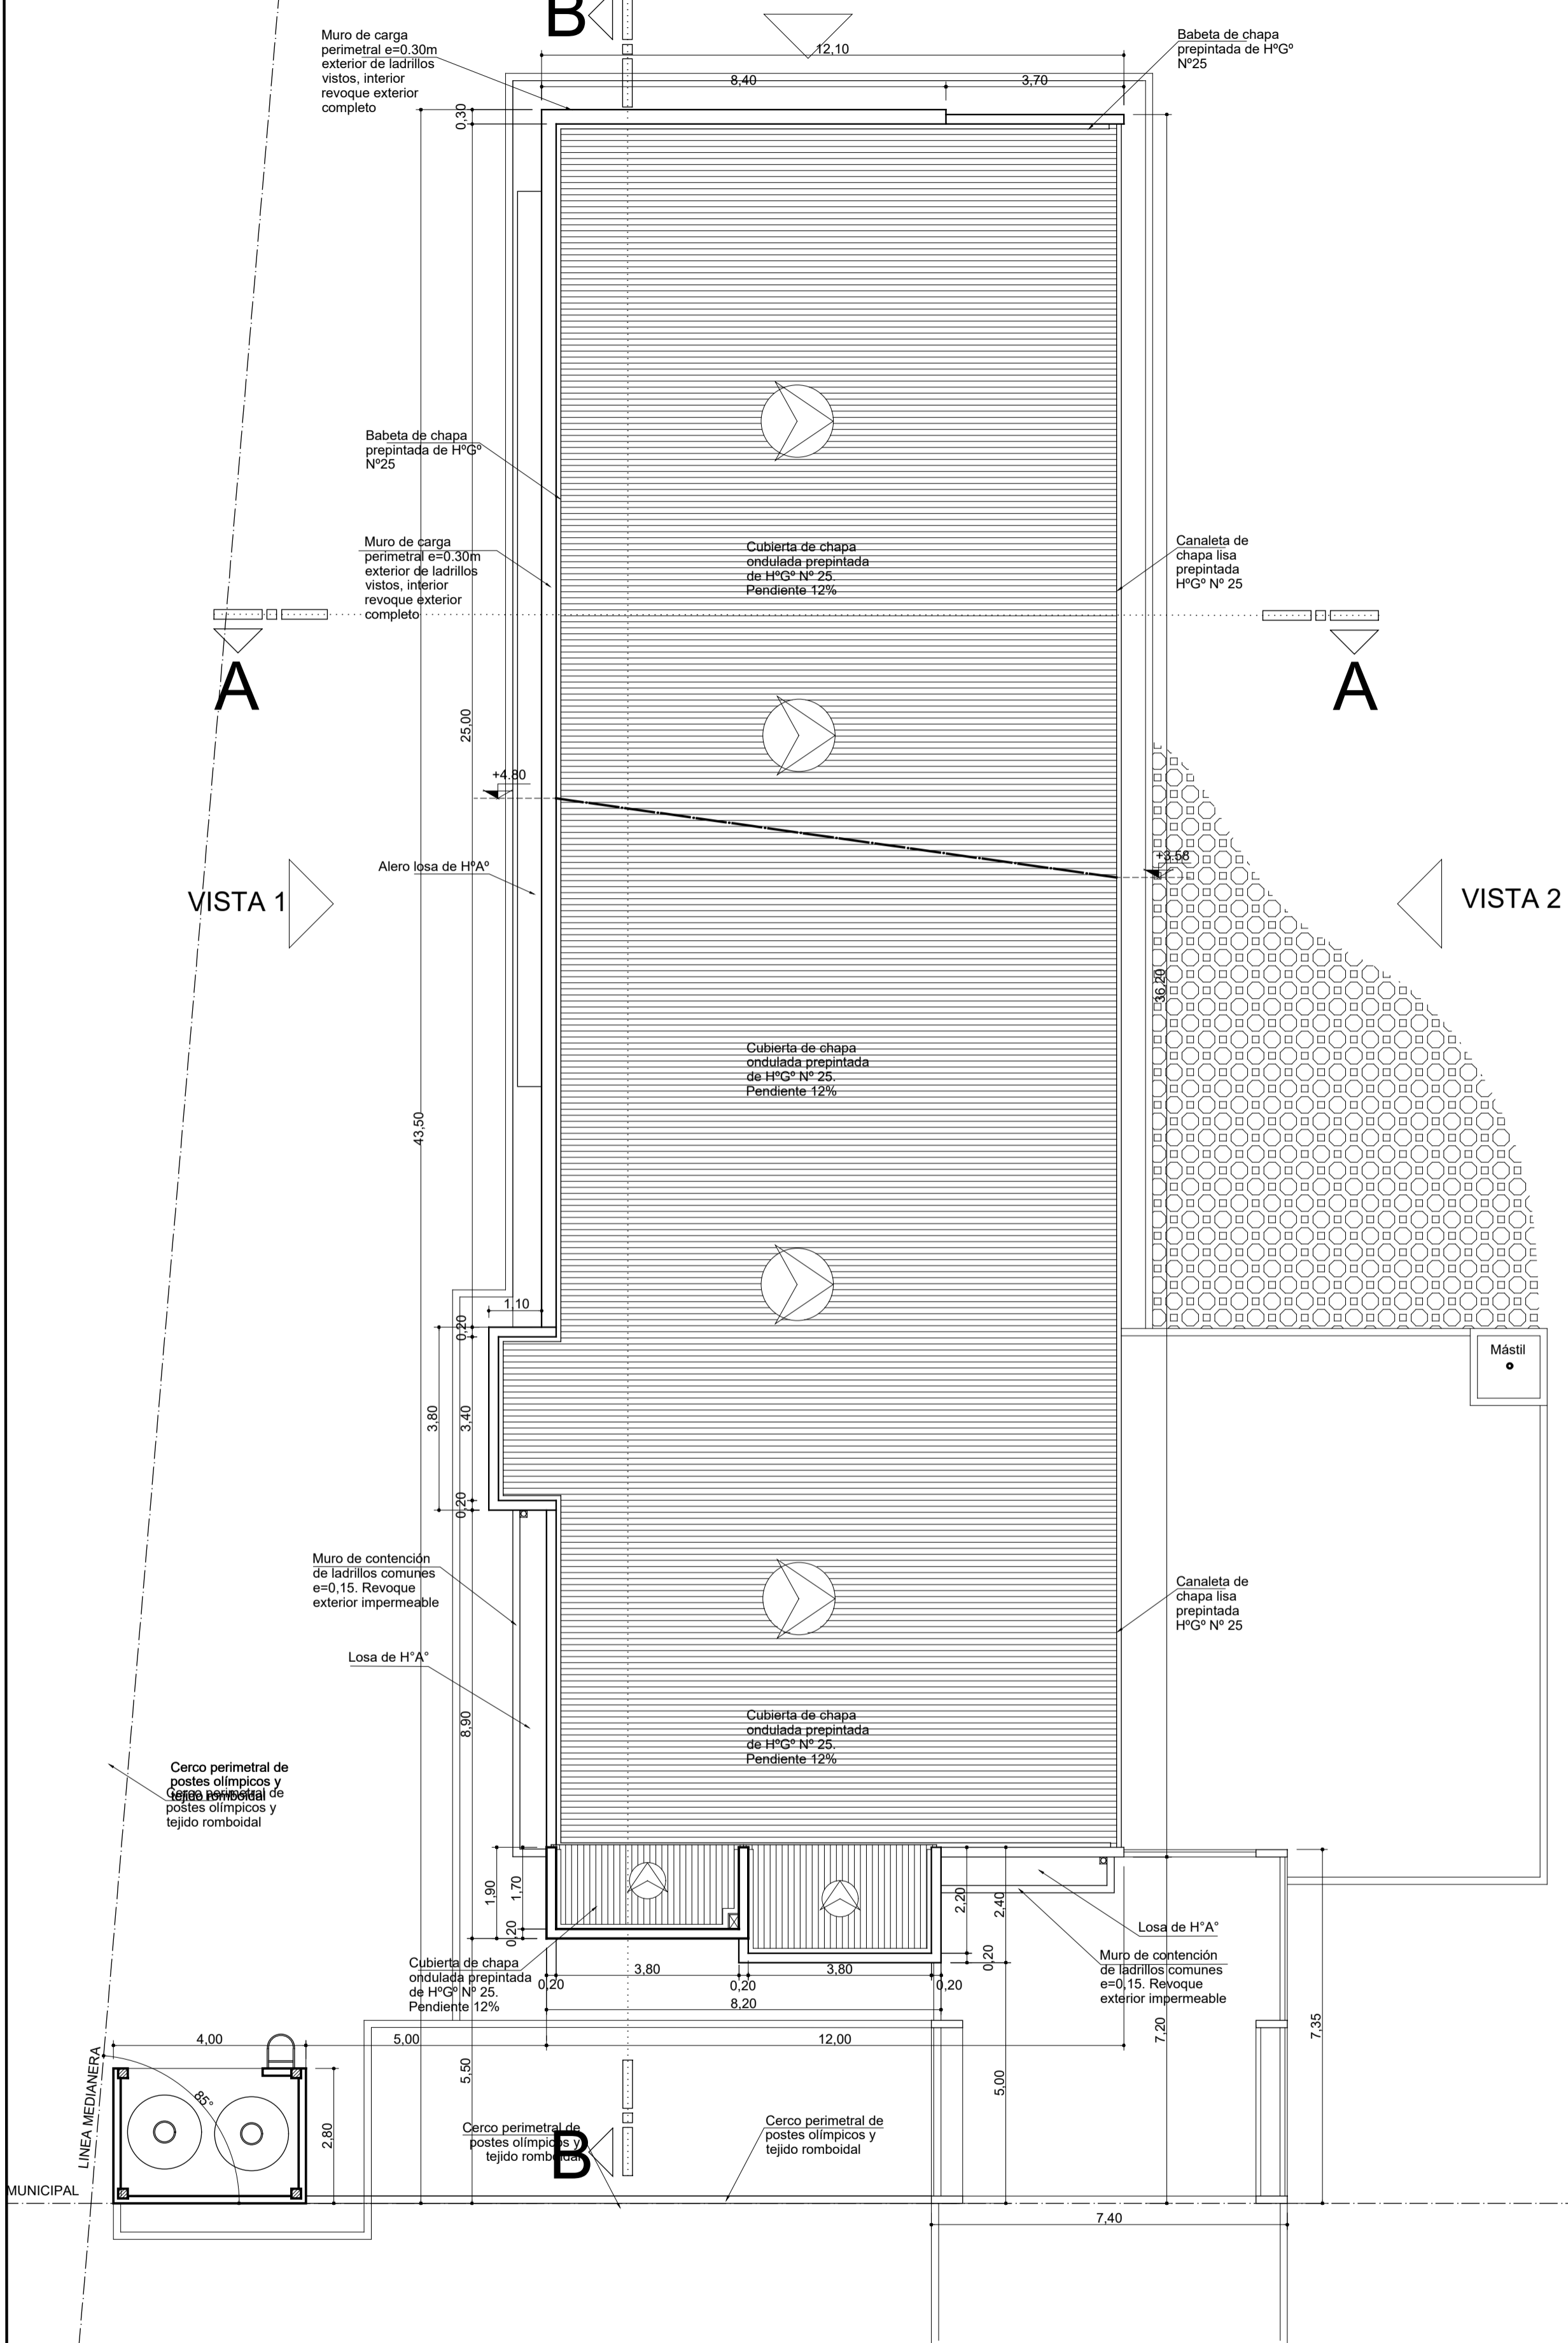

# ESCUELA PRIMARIA N° 274

## CONTRA FACHADA

MINISTERIO DE EDUCACIÓN		Escuela Primaria N°274 Pje. Batel - Goya	CUE N°: 1801014-00 CUI N°: 1800482
		RESPONSABLE: Ing. Emilio Breard	NOMBRE: Planta de Techo ESCALA: 1:100
SUBSECRETARÍA DE INFRAESTRUCTURA ESCOLAR			PLANO N°: <b>APT-01</b>