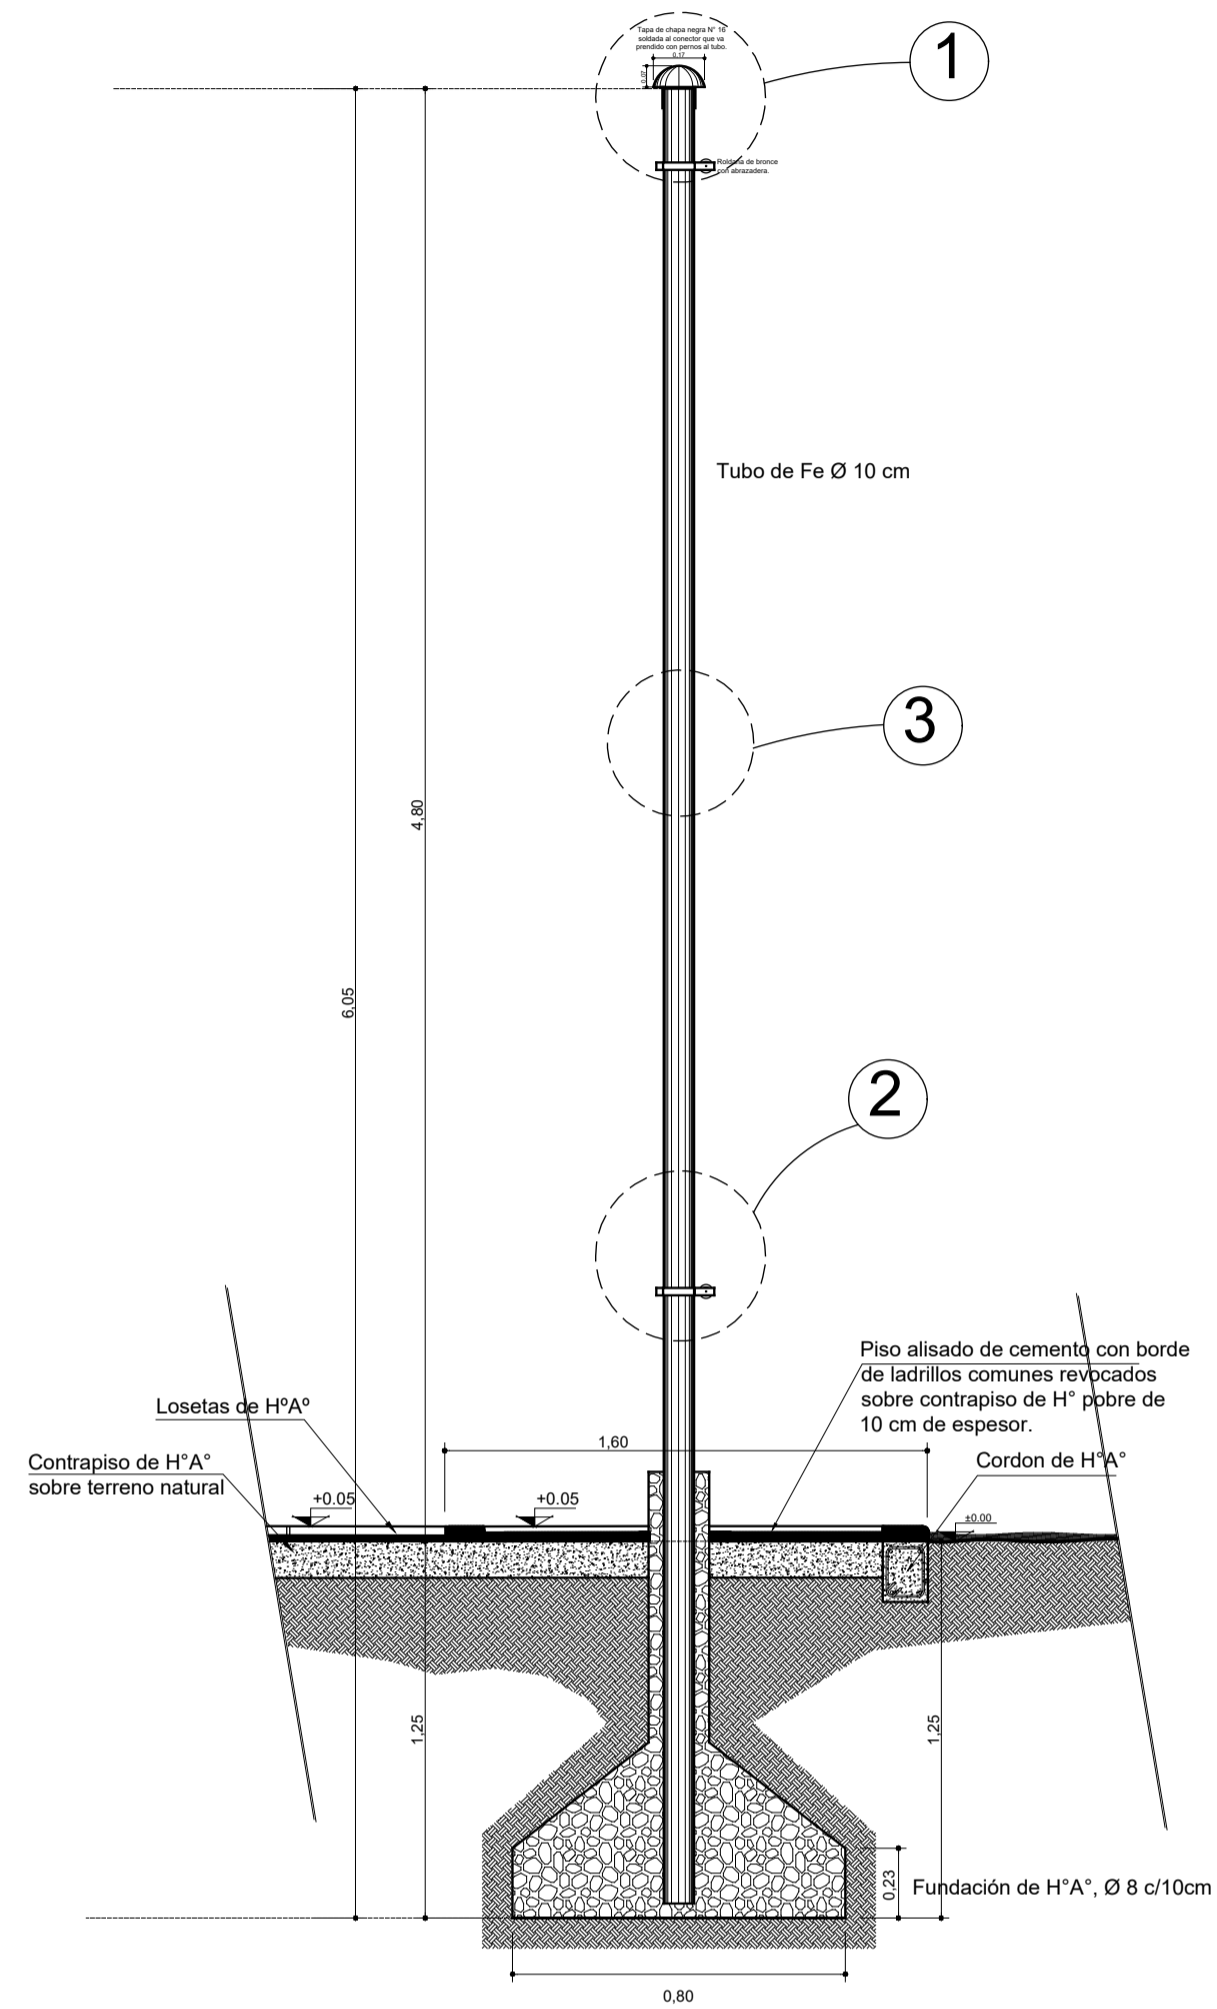

# CORTE

# PLANTA

TAPA CON ROLDANA - Escala 1:2  
MASTIL - DETALLE 1

ABRAZADERA CON ROLDANA - Sin escala  
MASTIL - DETALLE 3

ENCHUFE - Escala 1:2  
MASTIL - DETALLE 2

MINISTERIO DE EDUCACIÓN	ESCUELA N° 274	Escuela Primaria N°274 Pje. Batel - Goya	CUE N°: 1801014-00 CUI N°: 1800482
SUBSECRETARÍA DE INFRAESTRUCTURA ESCOLAR	RESPONSABLE: Ing. Emilio Breard	RESPONSABLE: Ing. Emilio Breard	Pje. Batel Goya
	ESCALA: 1:25	ESCALA: Detalle de Mastil	PLANO N°: DC-05