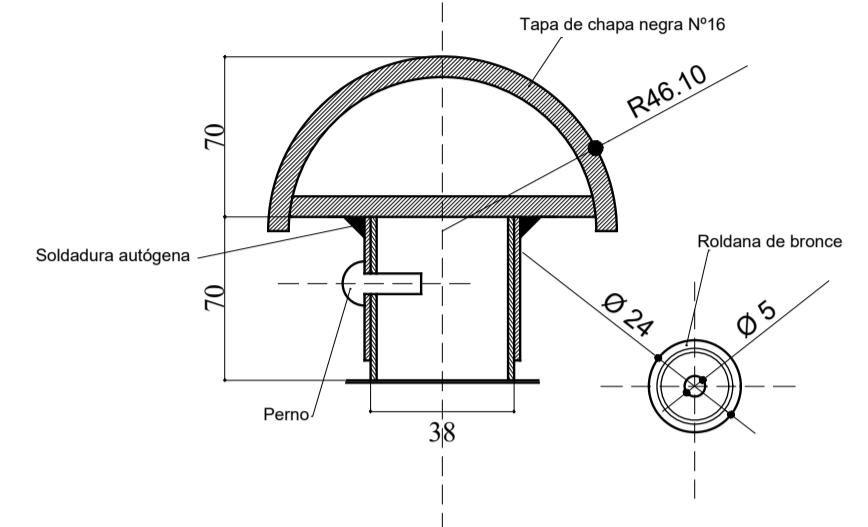

# PLANTA

TAPA CON ROLDANA - Escala 1:2  
MASTIL - DETALLE 1

ABRAZADERA CON ROLDANA - Sin escala  
MASTIL - DETALLE 3

ENCHUFE - Escala 1:2  
MASTIL - DETALLE 2

MINISTERIO DE EDUCACIÓN	ESCUELA N° 274	Escuela Primaria N°274 Pje. Batel - Goya	CUE N°: 1801014-00 CUI N°: 1800482
SUBSECRETARÍA DE INFRAESTRUCTURA ESCOLAR	RESPONSABLE: Ing. Emilio Breard	RESPONSABLE: Ing. Emilio Breard	Pje. Batel Goya
	ESCALA: 1:25	ESCALA: Detalle de Mastil	PLANO N°: DC-05