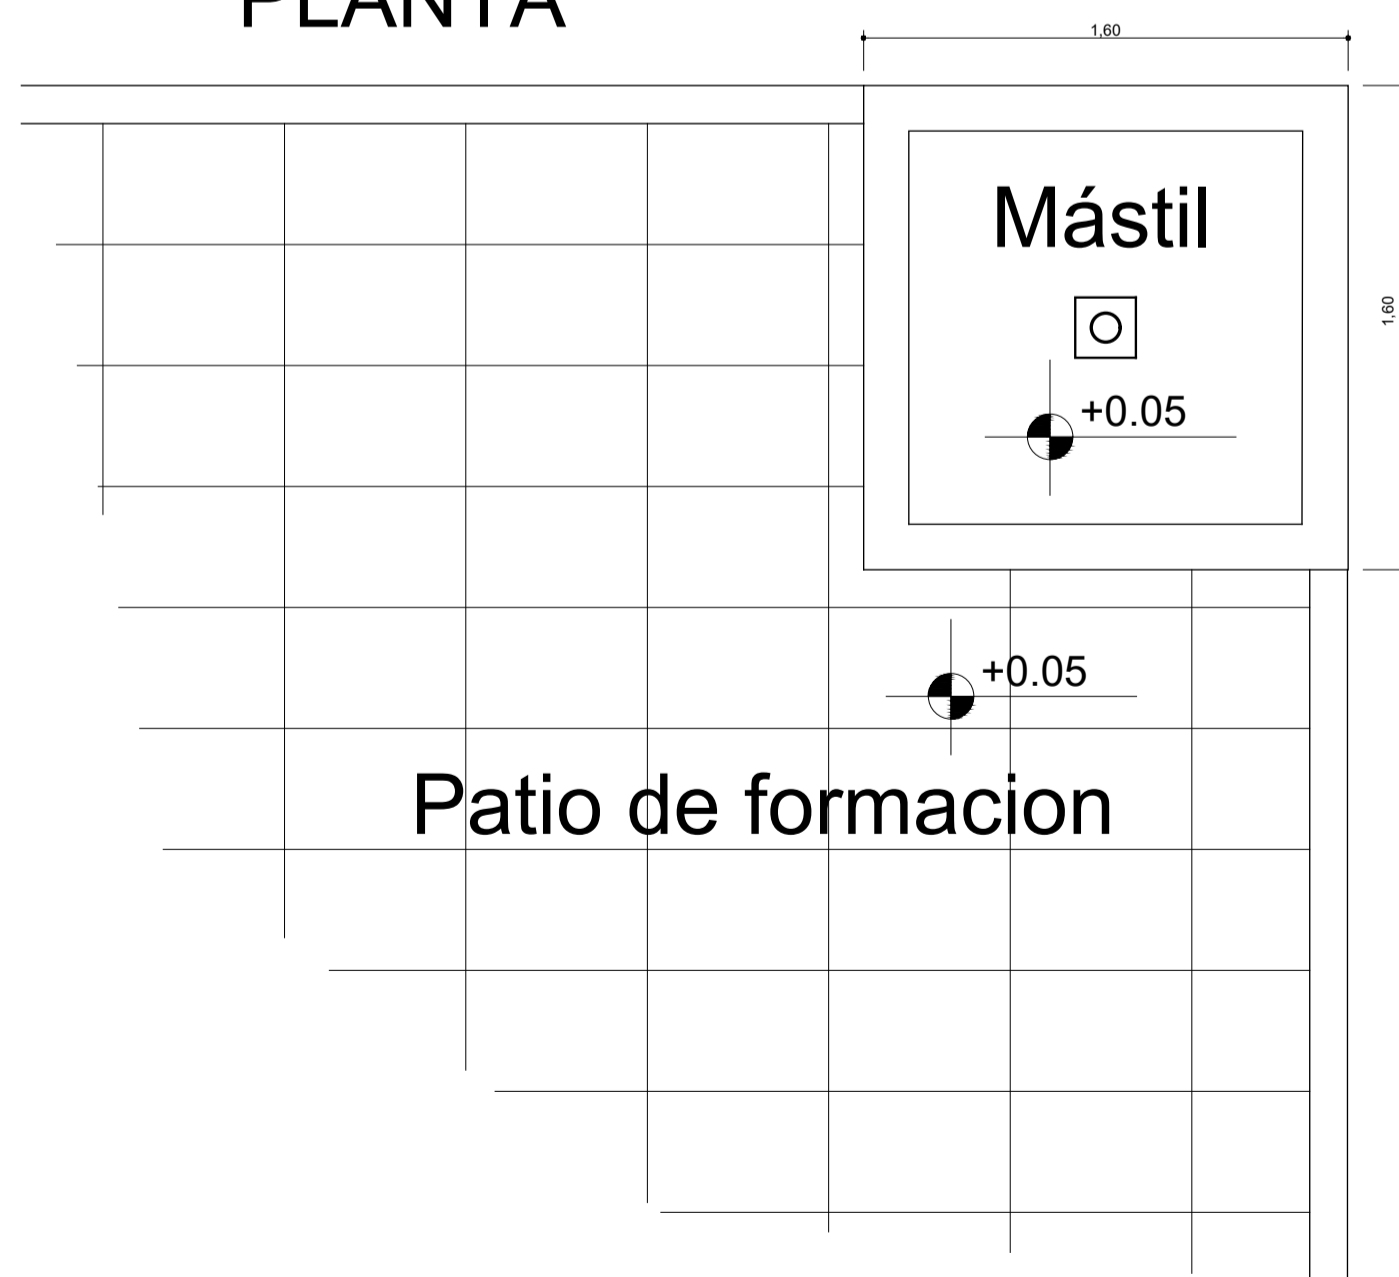

# CORTE

# PLANTA

TAPA CON ROLDANA - Escala 1:2  
MASTIL - DETALLE 1

ABRAZADERA CON ROLDANA - Sin escala  
MASTIL - DETALLE 3

ENCHUFE - Escala 1:2  
MASTIL - DETALLE 2

MINISTERIO DE EDUCACIÓN	ESCUELA N° 274	Escuela Primaria N°274 Pje. Batel - Goya	CUE N°: 1801014-00 CUI N°: 1800482
SUBSECRETARÍA DE INFRAESTRUCTURA ESCOLAR	RESPONSABLE: Ing. Emilio Breard	RESPONSABLE: Ing. Emilio Breard	Pje. Batel Goya
	ESCALA: 1:25	ESCALA: Detalle de Mastil	PLANO N°: DC-05