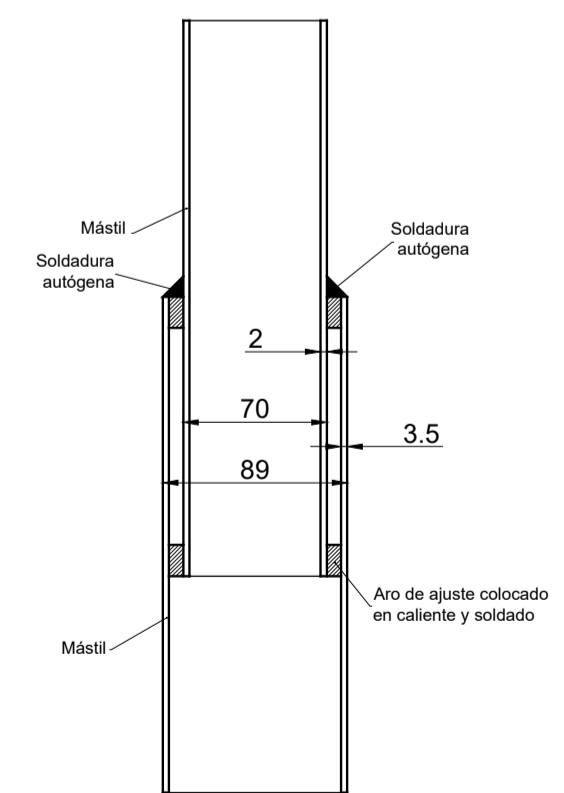

# CORTE

# PLANTA

TAPA CON ROLDANA - Escala 1:2  
MASTIL - DETALLE 1

ABRAZADERA CON ROLDANA - Sin escala  
MASTIL - DETALLE 3

ENCHUFE - Escala 1:2  
MASTIL - DETALLE 2

MINISTERIO DE EDUCACIÓN	ESCUELA N° 274	Escuela Primaria N°274 Pje. Batel - Goya	CUE N°: 1801014-00 CUI N°: 1800482
SUBSECRETARÍA DE INFRAESTRUCTURA ESCOLAR	RESPONSABLE: Ing. Emilio Breard	RESPONSABLE: Ing. Emilio Breard	Pje. Batel Goya
	ESCALA: 1:25	ESCALA: Detalle de Mastil	PLANO N°: DC-05