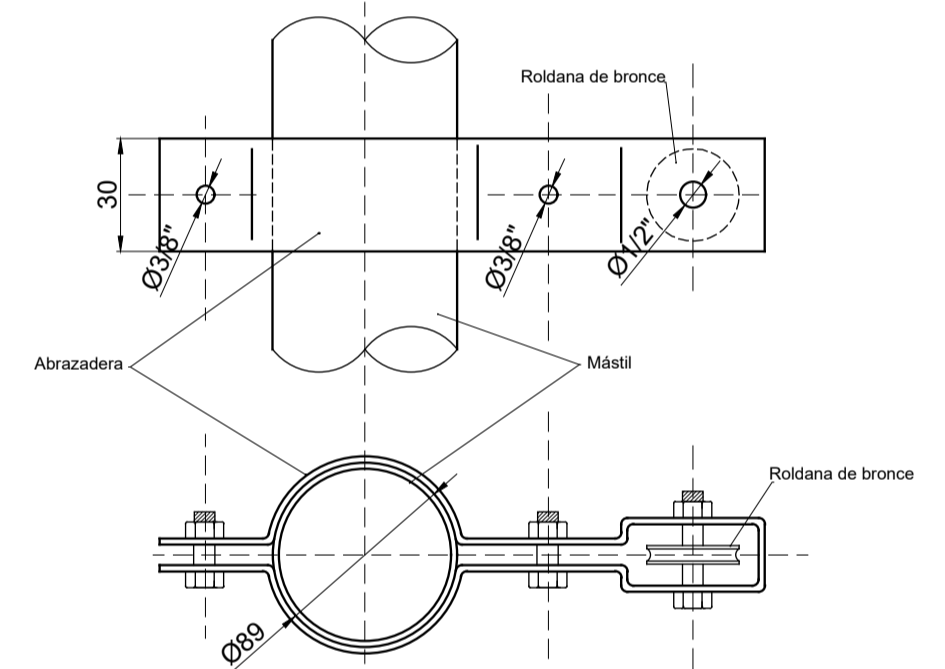

# CORTE

# PLANTA

TAPA CON ROLDANA - Escala 1:2  
MASTIL - DETALLE 1

ABRAZADERA CON ROLDANA - Sin escala  
MASTIL - DETALLE 3

ENCHUFE - Escala 1:2  
MASTIL - DETALLE 2

MINISTERIO DE EDUCACIÓN	ESCUELA N° 274	Escuela Primaria N°274 Pje. Batel - Goya	CUE N°: 1801014-00 CUI N°: 1800482
SUBSECRETARÍA DE INFRAESTRUCTURA ESCOLAR	RESPONSABLE: Ing. Emilio Breard	RESPONSABLE: Ing. Emilio Breard	Pje. Batel Goya
	ESCALA: 1:25	ESCALA: Detalle de Mastil	PLANO N°: DC-05