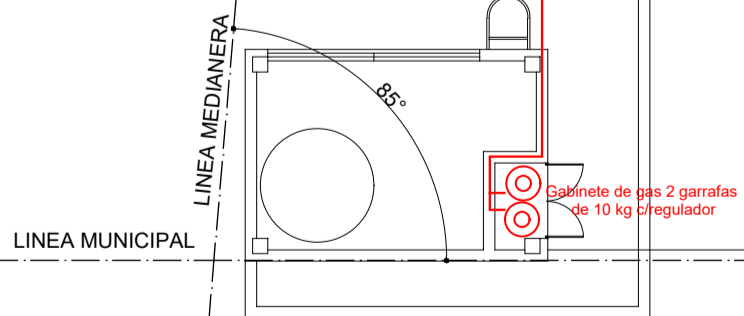

ESCUELA PRIMARIA N° 274

MINISTERIO DE EDUCACIÓN SUBSECRETARÍA DE INFRAESTRUCTURA ESCOLAR		Escuela Primaria N°274 Pje. Batel - Goya	CUE N°: 1801014-00 CUI N°: 1800482
		RESPONSABLE: Ing. Emilio Breard	NOMBRE: Instalación de Gas ESCALA: 1:100 PLANO N°: IG-01