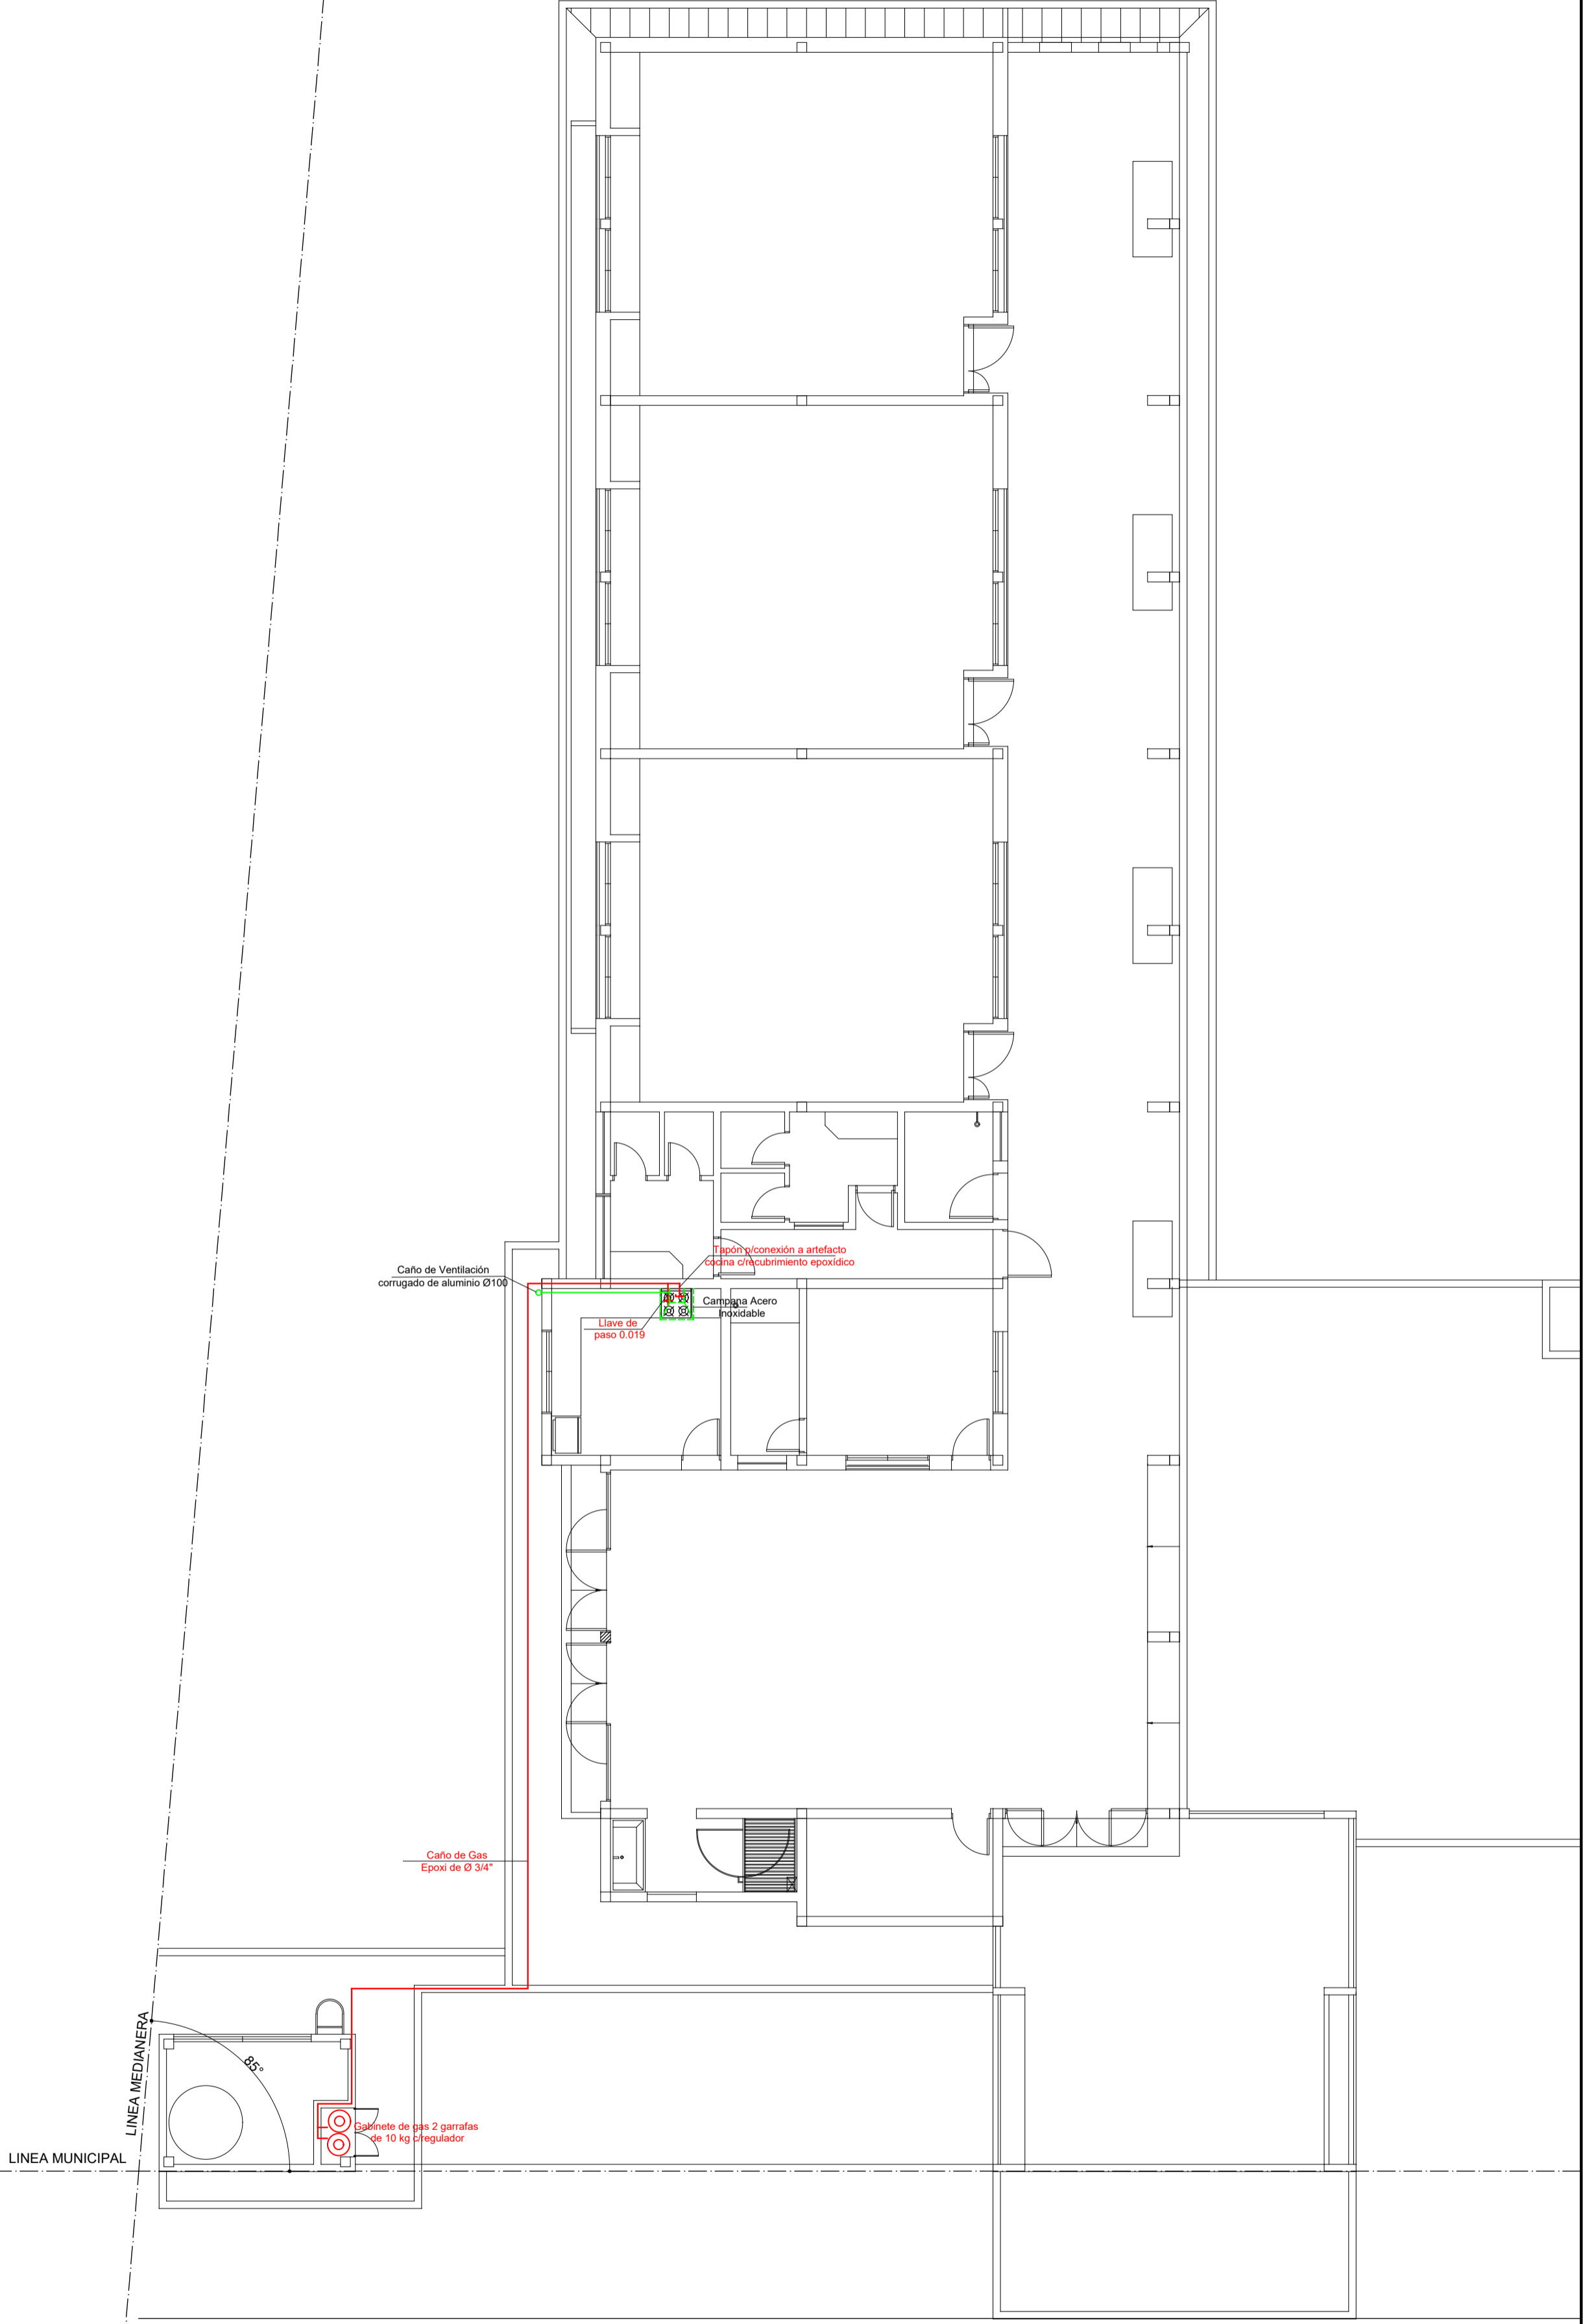

ESCUELA PRIMARIA N° 274

MINISTERIO DE EDUCACIÓN SUBSECRETARÍA DE INFRAESTRUCTURA ESCOLAR		Escuela Primaria N°274 Pje. Batel - Goya	CUE N°: 1801014-00 CUI N°: 1800482
		RESPONSABLE: Ing. Emilio Breard	NOMBRE: Instalación de Gas ESCALA: 1:100 PLANO N°: IG-01