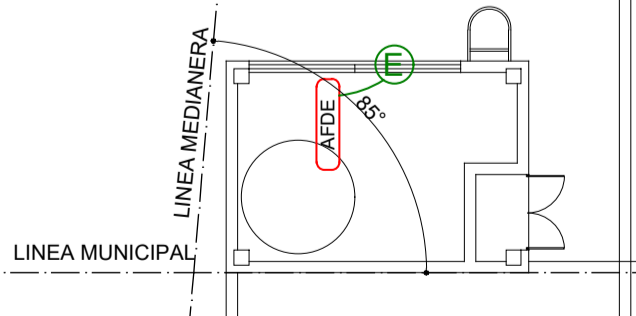

**REFERENCIAS**

	Central de Alarma
	Access Point WiFi en Caja de derivación PVC 20x30
	Luces de Emergencia
	Detector de Humo
	Portero eléctrico
	Teléfono
	Televisión
	Pulsador con temporizador
	Campanilla
	Armadillo principal de comunicaciones (Rack), Switch, Patch Panel, 24 Bocas, Principal Toma J45 CAT Red Datos
	Circuito de Portero Eléctrico y Timbre de recreo
	Circuito de Detectores de Humo
	Circuito de Luces de emergencia
	Circuito de Teléfono (unicamente cañerías)
	Circuito de Televisión por cable (unicamente cañerías)
	Circuito de Timbre
	Circuito de Red informática

<b>MINISTERIO DE EDUCACIÓN</b> <b>SUBSECRETARÍA DE INFRAESTRUCTURA ESCOLAR</b>		<b>Escuela Primaria N°274</b> <b>Pje. Batel - Goya</b>	<b>CUE N°: 1801014-00</b> <b>CUI N°: 1800482</b>
		<b>RESPONSABLE: Ing. Emilio Breard</b>	<b>NOMBRE: INSTALACIÓN ELECTRICA</b> <b>ESCALA: BAJA TENSION</b> <b>1:100</b>
			<b>PLANO N°: IEBT-01</b>